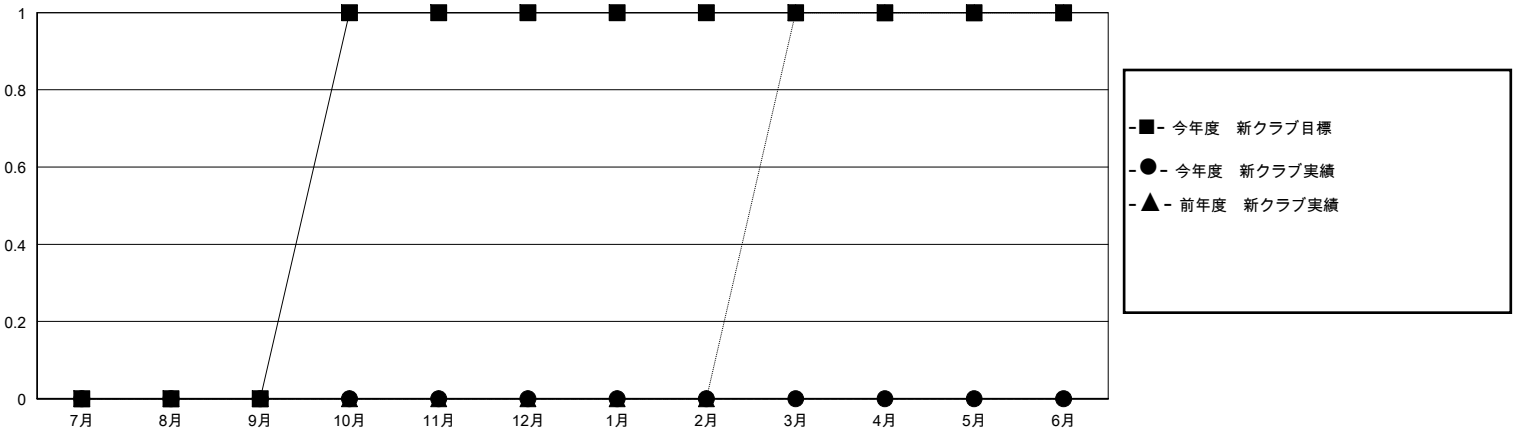

MONTHLY MEMBERSHIP PROGRESS REPORT

District 333 B

Results as of: 12/31/2023

GMT:

地域 JAPAN

GMT会則地域

クラブ				名			
結果：2023-2024				結果：2023-2024			
四半期	新クラブ目標	新クラブ	解散クラブ	四半期	会員純増目標	会員増強実績	退会者(転籍を含む)実際
7月/8月/9月	0	0	0	7月/8月/9月	30	18	23
10月/11月/12月	1	0	0	10月/11月/12月	10	7	36
1月/2月/3月	0	0	0	1月/2月/3月	30	0	0
4月/5月/6月	0	0	0	4月/5月/6月	10	0	0

新クラブ目標及び実績累計

会員目標及び実績累計

解散クラブ: 0

15 CLUBS OF 46 一名以上の新会員を登録

男女別

男性 927 (66.40%)
女性 469 (33.60%)

退会者

物故会員	6
クラブ解散	0
その他	53
合計	59