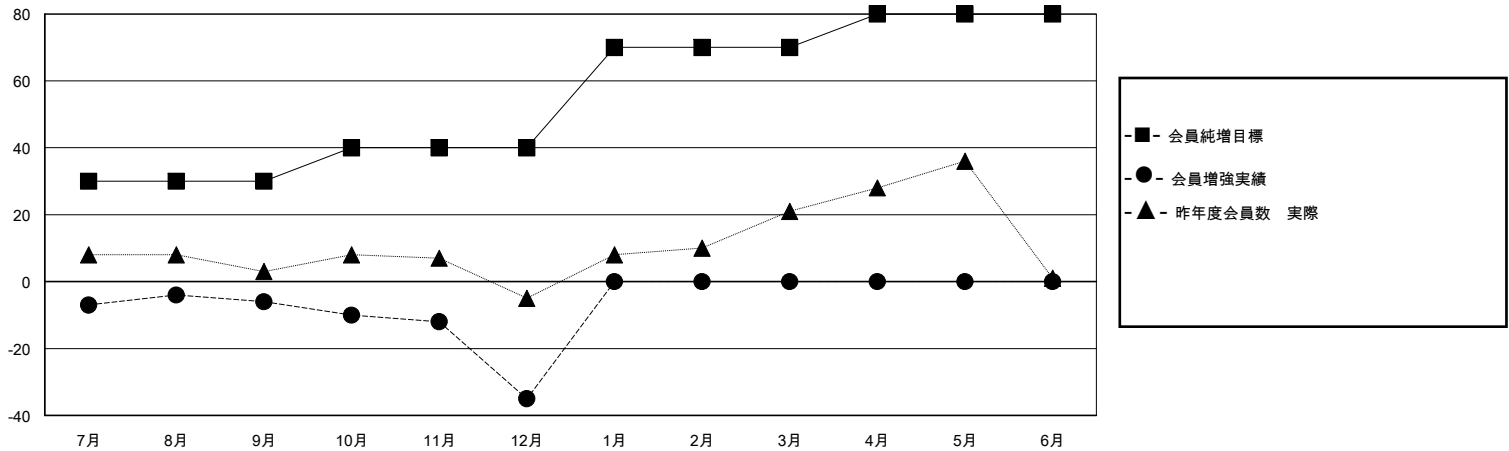

MONTHLY MEMBERSHIP PROGRESS REPORT

District 333 B

Results as of: 12/31/2023

GMT:

地域 JAPAN

GMT会則地域

クラブ				名			
結果：2023-2024				結果：2023-2024			
四半期	新クラブ目標	新クラブ	解散クラブ	四半期	会員純増目標	会員増強実績	退会者(転籍を含む)実際
7月/8月/9月	0	0	0	7月/8月/9月	30	18	23
10月/11月/12月	1	0	0	10月/11月/12月	10	7	36
1月/2月/3月	0	0	0	1月/2月/3月	30	0	0
4月/5月/6月	0	0	0	4月/5月/6月	10	0	0

新クラブ目標及び実績累計

会員目標及び実績累計

解散クラブ: 0

15 CLUBS OF 46 一名以上の新会員を登録

男女別

男性 927 (66.40%)
女性 469 (33.60%)

退会者

物故会員	6
クラブ解散	0
その他	53
合計	59